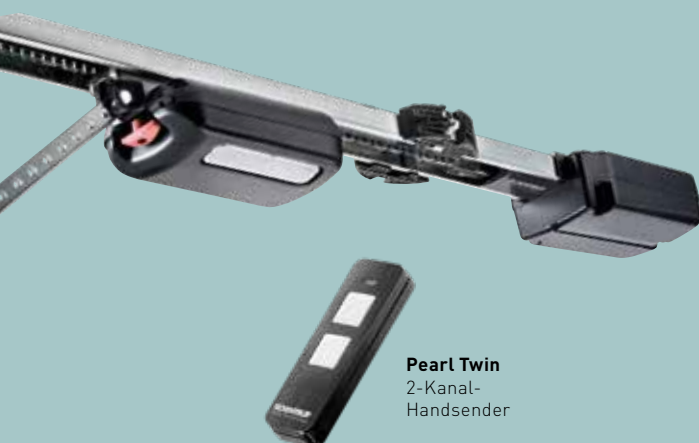

Graualuminium
(ähnlich
RAL 9007)

Pearl Twin
2-Kanal-
Handsender

CARTECK DRIVE[®] 500

Der intelligente Garagentorantrieb ist mit geringem
Stromverbrauch im Standby-Modus enorm energiesparend –
für ein sicheres und effizientes Öffnen und Schließen: